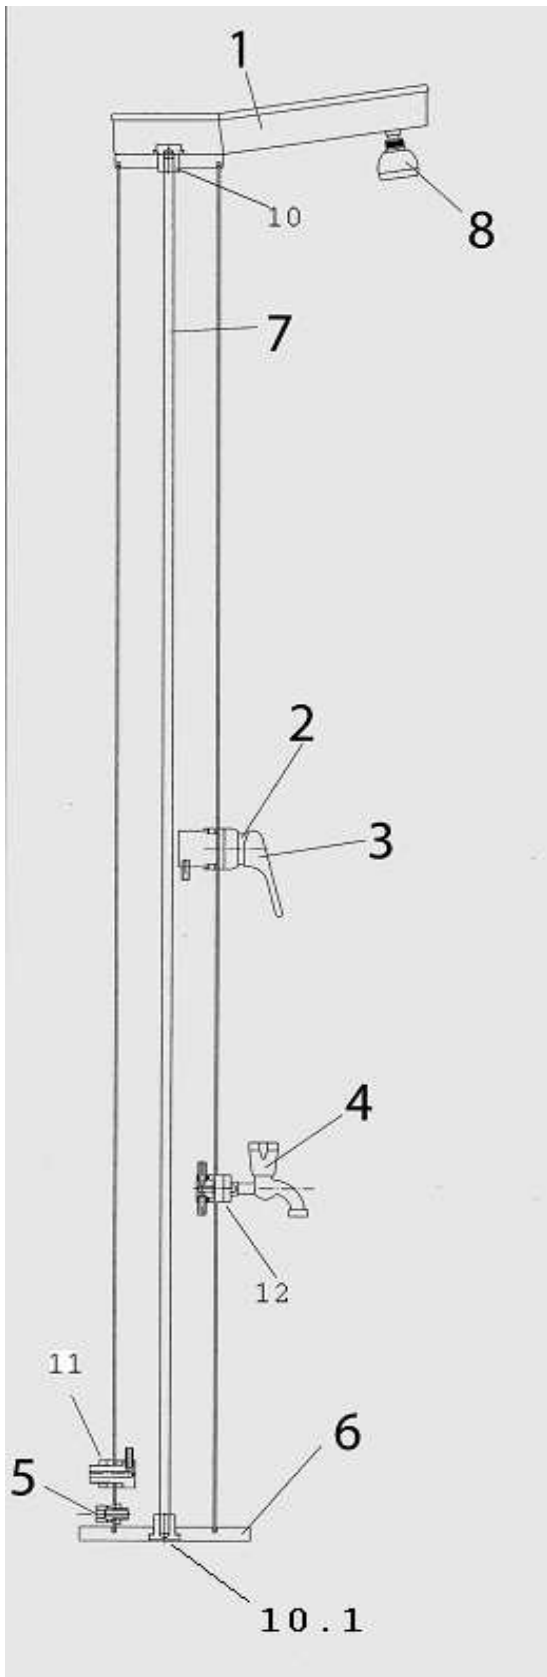

# Ersatzteile Solardusche Fun

für:

Fun blau	38810
Fun weiß	38810W
Fun blau ohne Entnahmehahn	38811
Fun weiß ohne Entnahmehahn	38811W

Pos.	Bezeichnung	Art.Nr. blau	Art.Nr. weiß
1	Ausleger m. Deckel	38817	38817W
2	Kartusche	38815	<<<<
3	Hebel	38822	<<<<
4	Entnahmehahn	38813	<<<<
5	Entleerung kompl.	38825	<<<<
6	Grundplatte	38823	<<<<
7	Spannstange	38824	<<<<
8	Brausekopf 3-Strahlig	38814	<<<<
o. Abb.	Dichtungssatz kompl.	38821	<<<<
10	Mutter zu Spannstange	388241	<<<<
10.1	Spannmutter unten	388242	<<<<
11	Wasseranschluss	38831	<<<<
12	Anschl. F. Entnahmehahn	38816	<<<<
o. Abb.	Innenverrohrung	38829	<<<<