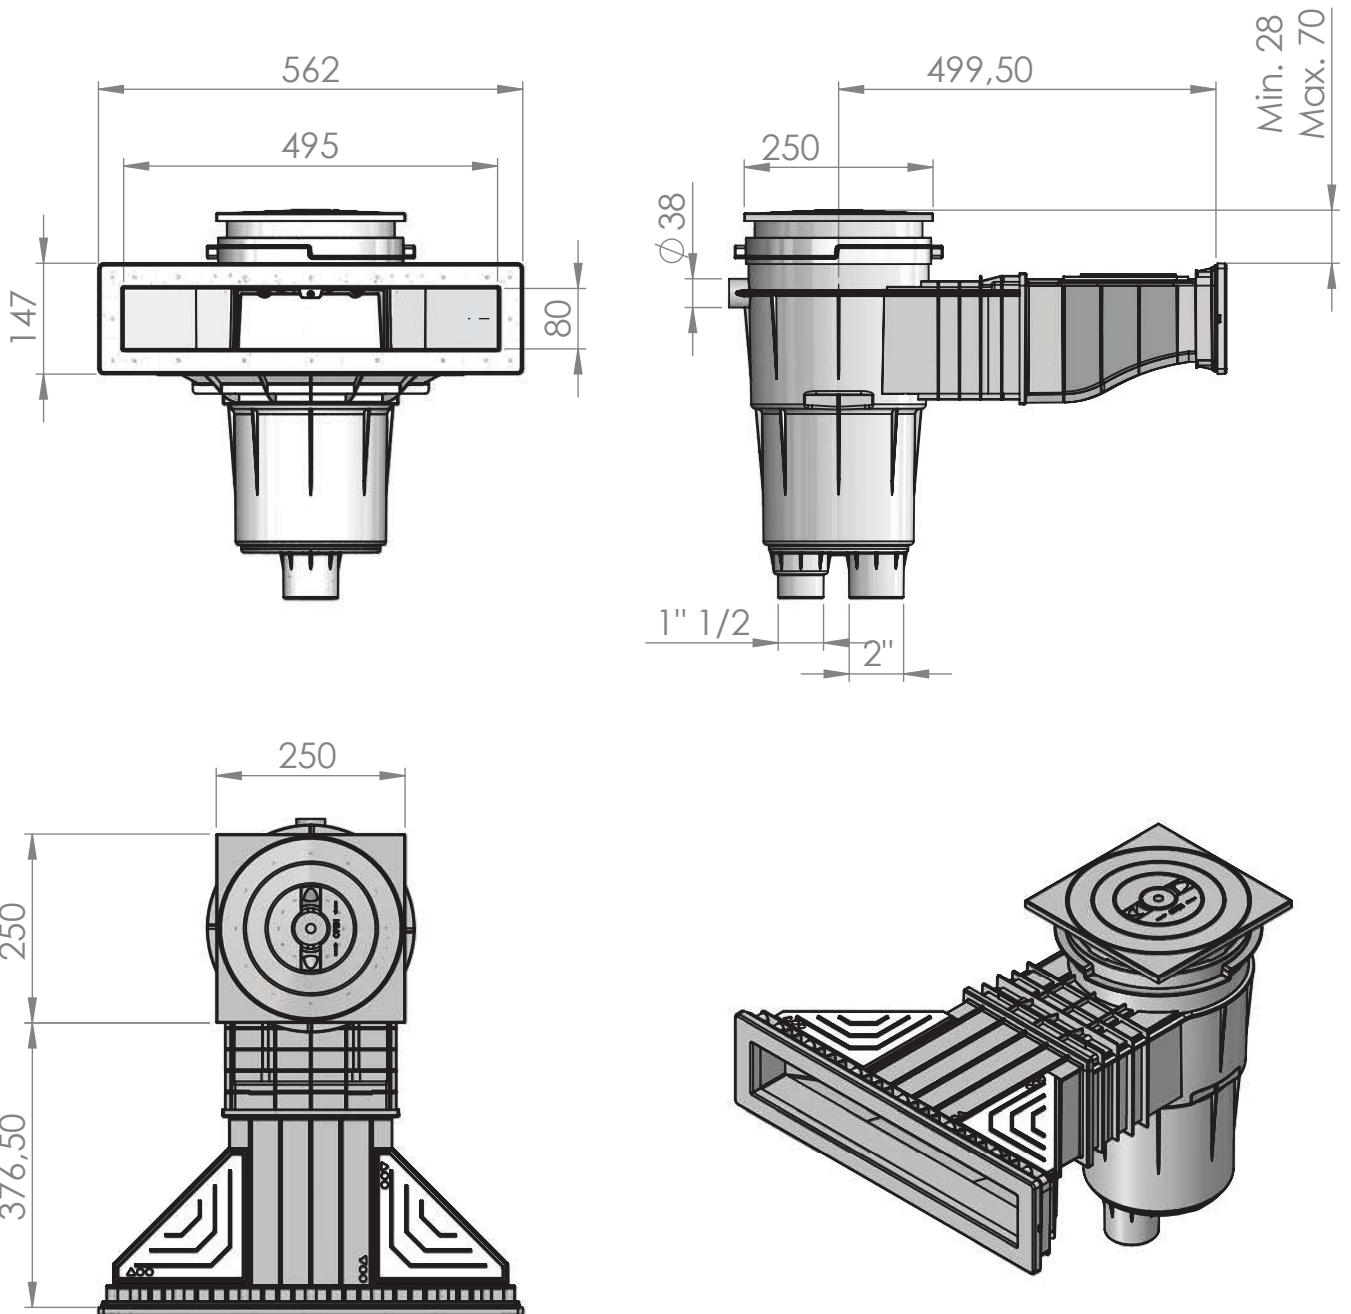

CÓDIGO / CODE: **56176**

DESCRIPCIÓN: SKIMMER 17,5L / PP / BOCA SLIM / T. CUADRADA / CON INSERTOS
DESCRIPTION: 17,5L SKIMMER / PP / SLIM / SQUARE TOP / WITH INSERTS

Caudal máximo	7,5 m ³ /h
Maximum flow rate	7,5 m ³ /h

Conexiones	1" 1/2 BSP y 2" BSP
Connections	1" 1/2 BSP and 2" BSP

Nota: Unidades en mm
Note: Units in mm