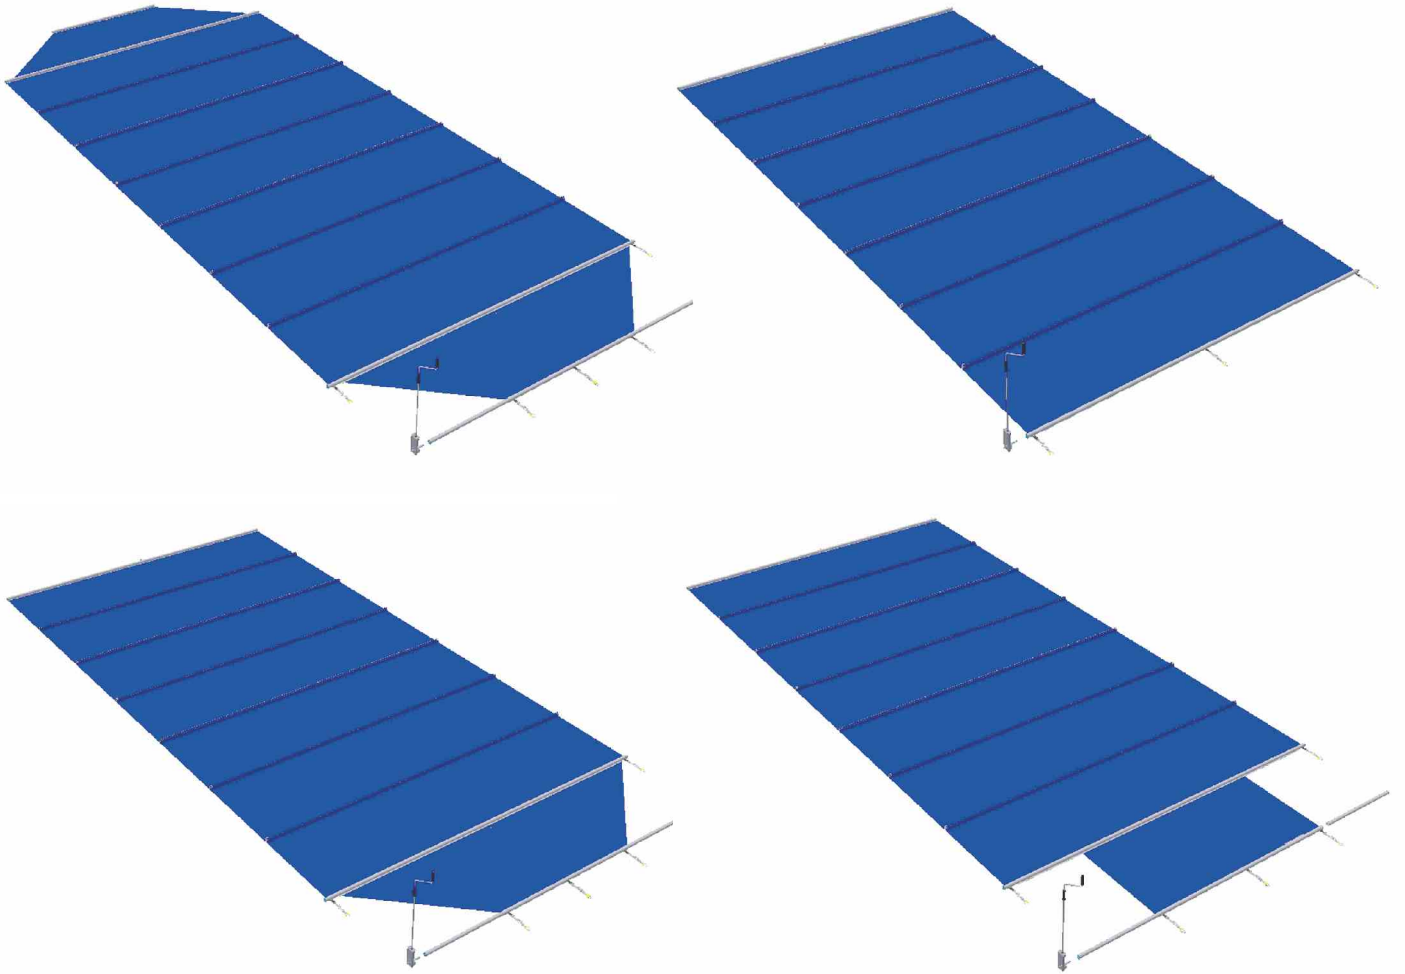

Ausführungen & Aufrollsysteme

Einfache Handhabung bei bestem Preis-Leistungs-Verhältnis.

Flexibles Abspannsystem

Minimaler Kraftaufwand bei maximaler Spannkraft.

Schutznetze

Ein Schutznetz ist die sinnvolle Ergänzung zu Ihrer Sommerabdeckung. Es bietet effizienten Schutz vor Blättern, Zweigen, Unrat und Kleintieren, mit Schneeträgern versehen sogar gegen Schneelast.

Rollschutz

Argumente, die sofort überzeugen

Sicherheit, die Freude macht: mit Ihrem Rollschutz von **BAC** decken Sie Ihren Pool im Handumdrehen ab.

- Höchste Sicherheit für Mensch und Tier bei einer Randauflage von mind. 20cm sowie fest verankerten, z.B. in Mörtel verlegten, Randplatten
- Versenkbare Spannstifte für minimale Verletzungsgefahr
- Flexible Abspannvorrichtung für einfachste Montage
- Variabel und sicher auch bei Sonderformen