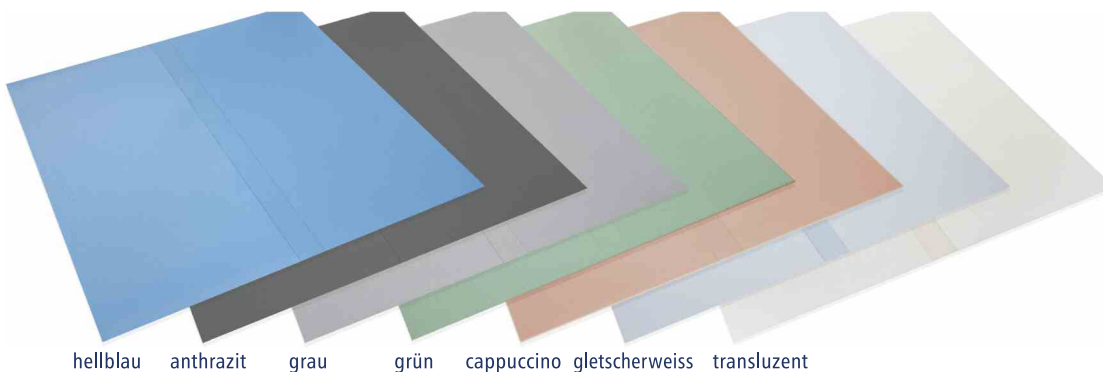

Abspannsysteme

Unser flexibles Schnellabspannsystem erlaubt es Ihnen, Ihr Schwimmbad innerhalb weniger Minuten vollständig abzudecken. Einfach den aufgerollten Rollschutz mit dem Abzugsgurt über das Becken ziehen, die Abspannungen in die versenkbaren Bodenanker einhängen, Schlaufe umlegen und schon liegt der Rollschutz perfekt abgespannt über Ihrem Pool.

Wenn der Rollschutz aufgerollt ist, befinden sich die Stifte der Bodenanker vollständig versenkt in den Beckenrandsteinen - es besteht somit keinerlei Verletzungsgefahr.

Farbauswahl

Damit Ihre Rollschutz-Abdeckung perfekt zu Ihrem Haus oder der Umgebung Ihres Schwimmbades passt, haben Sie bei den Farben die Wahl zwischen hellblau, anthrazit, grau, grün, cappuccino, gletscherweiss und solar (transluzent). Bei der solaren Version nutzen Sie die Sonnenstrahlung zur Erwärmung des Schwimmbades.