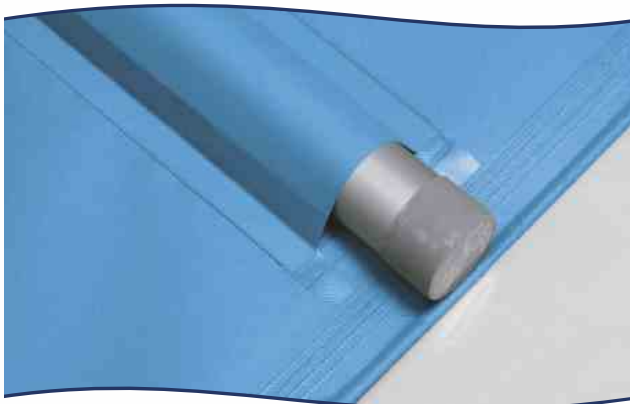

Die Vielseitige: Multiversal

Sie lieben die Form Ihres Schwimmbeckens? Wir auch! Mit dem Modell Multiversal passen wir Ihre Abdeckung auf fast jeden beliebigen Poolgrundriss an. Alurohre in Tunneltaschen eingeschweisst - sichtbare Segmente gliedern die Oberfläche harmonisch.

Die Anspruchsvolle: Swisstop

Sie wünschen Ihren Rollschutz in Perfektion? Wir haben ihn! Mit dem Modell Swisstop erhalten Sie eine homogene, ebene Fläche. Alurohre von unten eingearbeitet - oberhalb der Abdeckung nicht sichtbar.

BAC-Rollschutz

Der Rollschutz, der ohne Abspannungen an den Längsseiten auskommt.

Standardausführung, seitlicher Rand mit Hohlraum. Optional: Längsverspannung mit Spannsset im Hohlraum integriert. Besonders geeignet für Wulstrandsteine oder extreme Windverhältnisse.