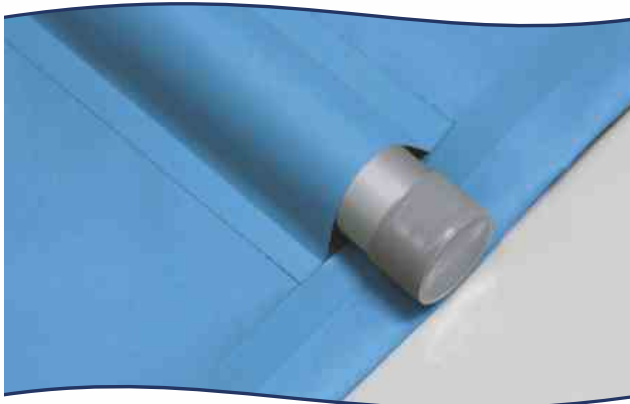

BAC-Rollschutz

Der Rollschutz, der ohne Abspannungen an den Längsseiten auskommt.

Standardausführung, seitlicher Rand mit Hohlraum. Optional: Längsverspannung mit Spannsset im Hohlraum integriert. Besonders geeignet für Wulstrandsteine oder extreme Windverhältnisse.