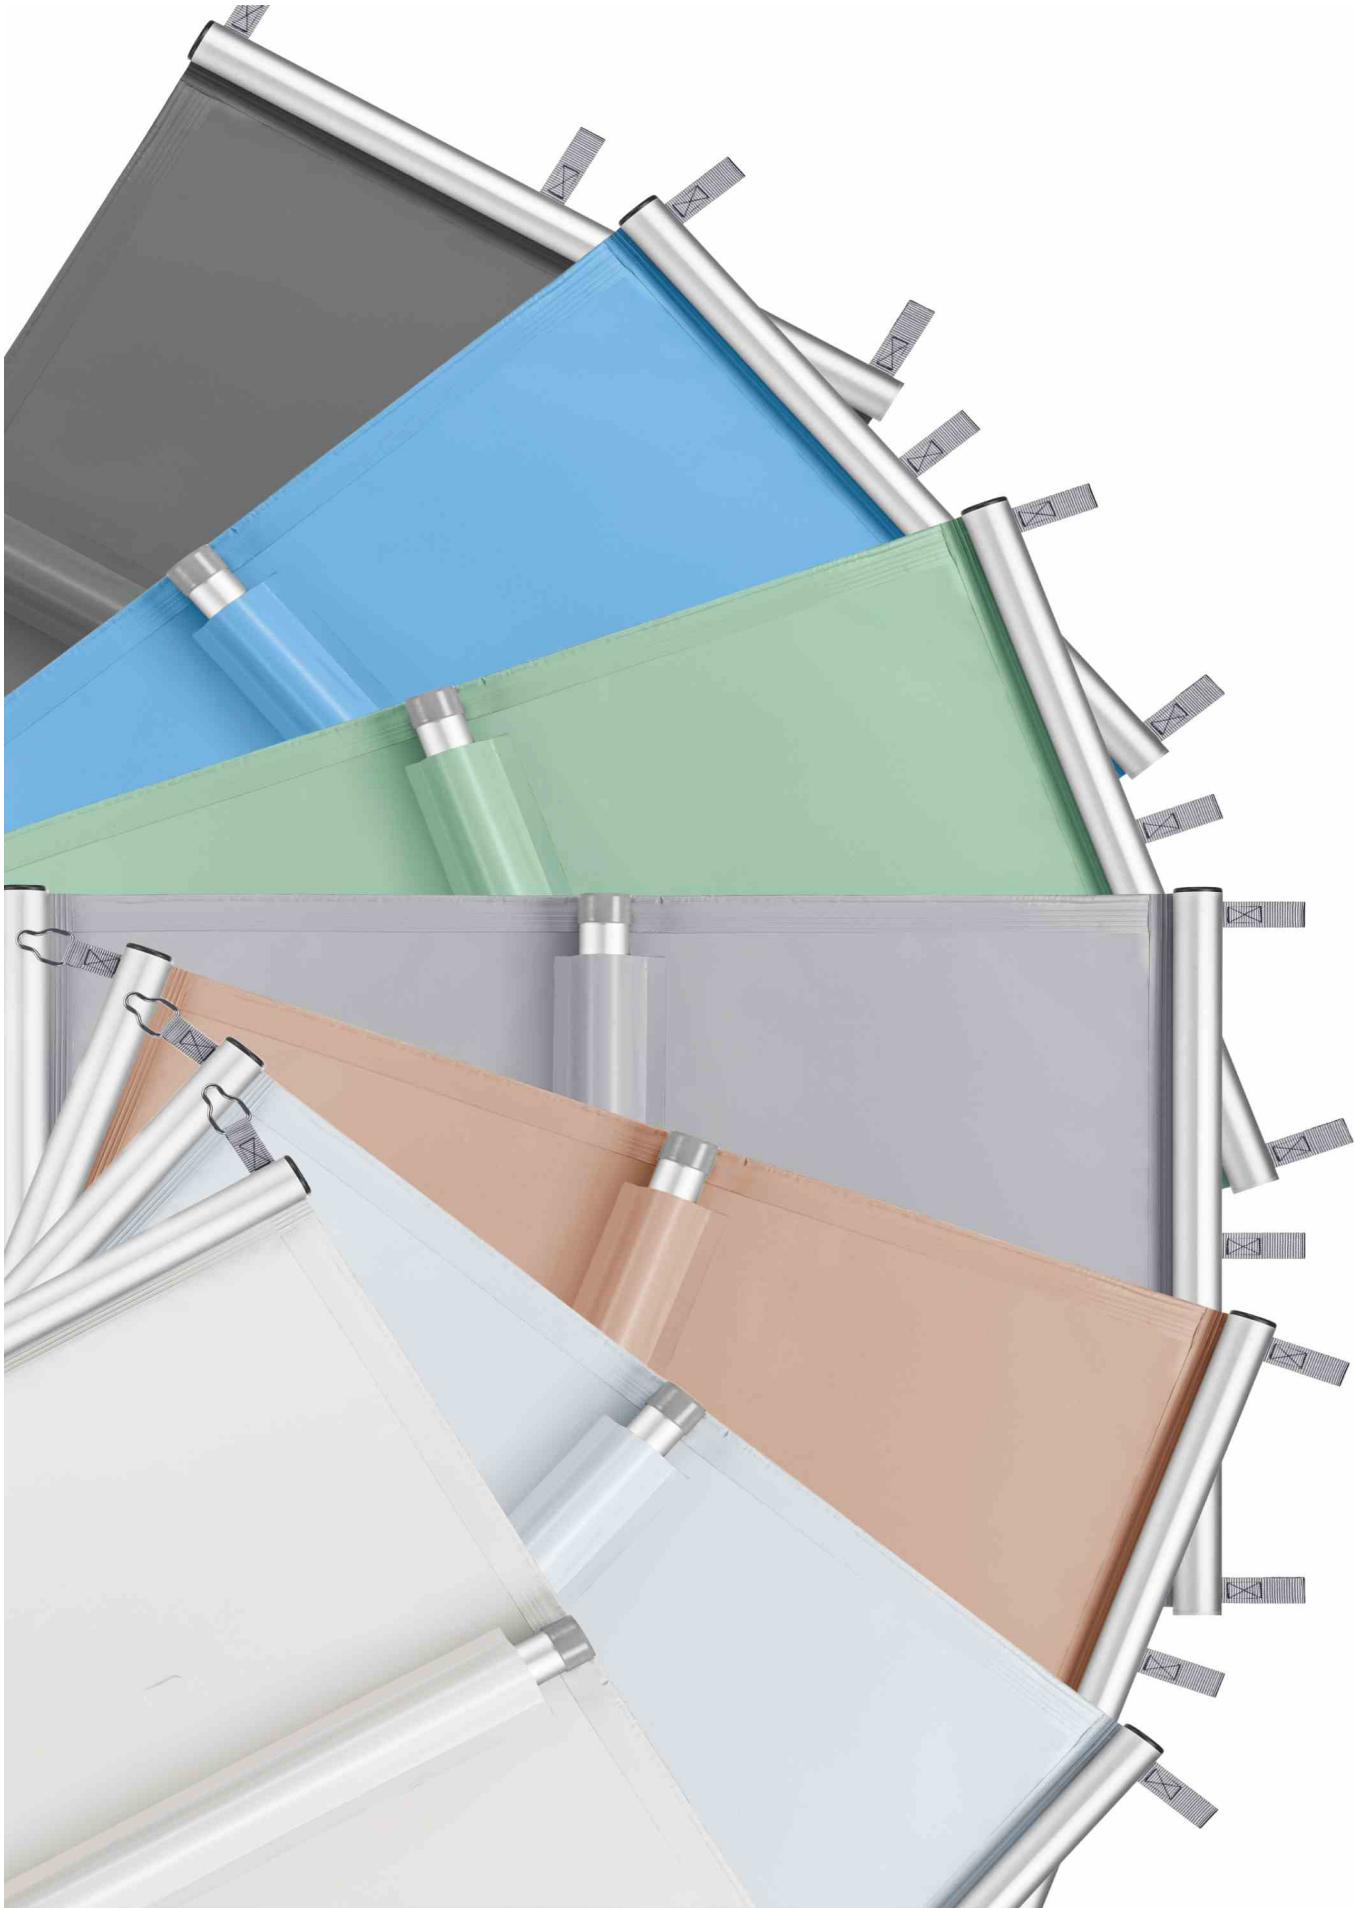

BAC

pool systems

Rollschutz und Schutznetze

Die sicherste Lösung für Ihr Schwimmbad

Rollschutz

Ideal für Ihre Ansprüche. Unsere große Modellvielfalt bietet für jeden Geschmack und jede Poolform die passende Variante.

Rollschutz

Argumente, die sofort überzeugen

Sicherheit, die Freude macht: mit Ihrem Rollschutz von **BAC** decken Sie Ihren Pool im Handumdrehen ab.

- Höchste Sicherheit für Mensch und Tier bei einer Randauflage von mind. 20cm sowie fest verankerten, z.B. in Mörtel verlegten, Randplatten
- Versenkbare Spannstifte für minimale Verletzungsgefahr
- Flexible Abspannvorrichtung für einfachste Montage
- Variabel und sicher auch bei Sonderformen

Die Vielseitige: Multiversal

Sie lieben die Form Ihres Schwimmbeckens? Wir auch! Mit dem Modell Multiversal passen wir Ihre Abdeckung auf fast jeden beliebigen Poolgrundriss an. Alurohre in Tunneltaschen eingeschweisst - sichtbare Segmente gliedern die Oberfläche harmonisch.

Wenn der Rollschutz aufgerollt ist, befinden sich die Stifte der Bodenanker vollständig versenkt in den Beckenrandsteinen - es besteht somit keinerlei Verletzungsgefahr.

Farbauswahl

Damit Ihre Rollschutz-Abdeckung perfekt zu Ihrem Haus oder der Umgebung Ihres Schwimmbades passt, haben Sie bei den Farben die Wahl zwischen hellblau, anthrazit, grau, grün, cappuccino, gletscherweiss und solar (transluzent). Bei der solaren Version nutzen Sie die Sonnenstrahlung zur Erwärmung des Schwimmbades.