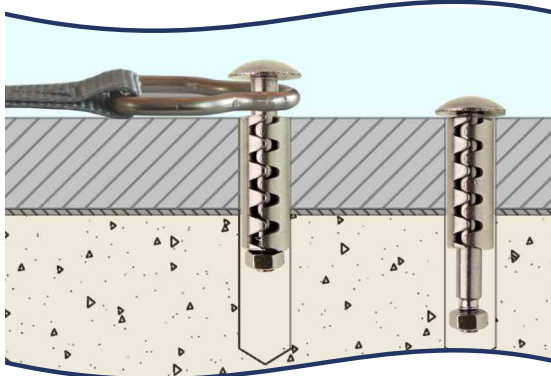

Perfekte Längsverstärkung mit originalem **BAC-Keder**, damit sich Ihr **BAC-Rollschutz** noch einfacher und gleichmässiger aufrollen lässt. Besonders geeignet bei komplexen Beckenkonturen.

Aufrollsystem

Öffnen

Zum Öffnen Ihres Pools wickeln Sie Ihren Rollschutz einfach mit der Getriebekurbel zu einer Rolle auf.

Schliessen

Zum Abdecken Ihres Pools ziehen Sie den aufgerollten Rollschutz mit dem Abzugsgurt über das Becken.

Abspannsysteme

Unser flexibles Schnellabspannsystem erlaubt es Ihnen, Ihr Schwimmbad innerhalb weniger Minuten vollständig abzudecken. Einfach den aufgerollten Rollschutz mit dem Abzugsgurt über das Becken ziehen, die Abspannungen in die versenkbaren Bodenanker einhängen, Schlaufe umlegen und schon liegt der Rollschutz perfekt abgespannt über Ihrem Pool.