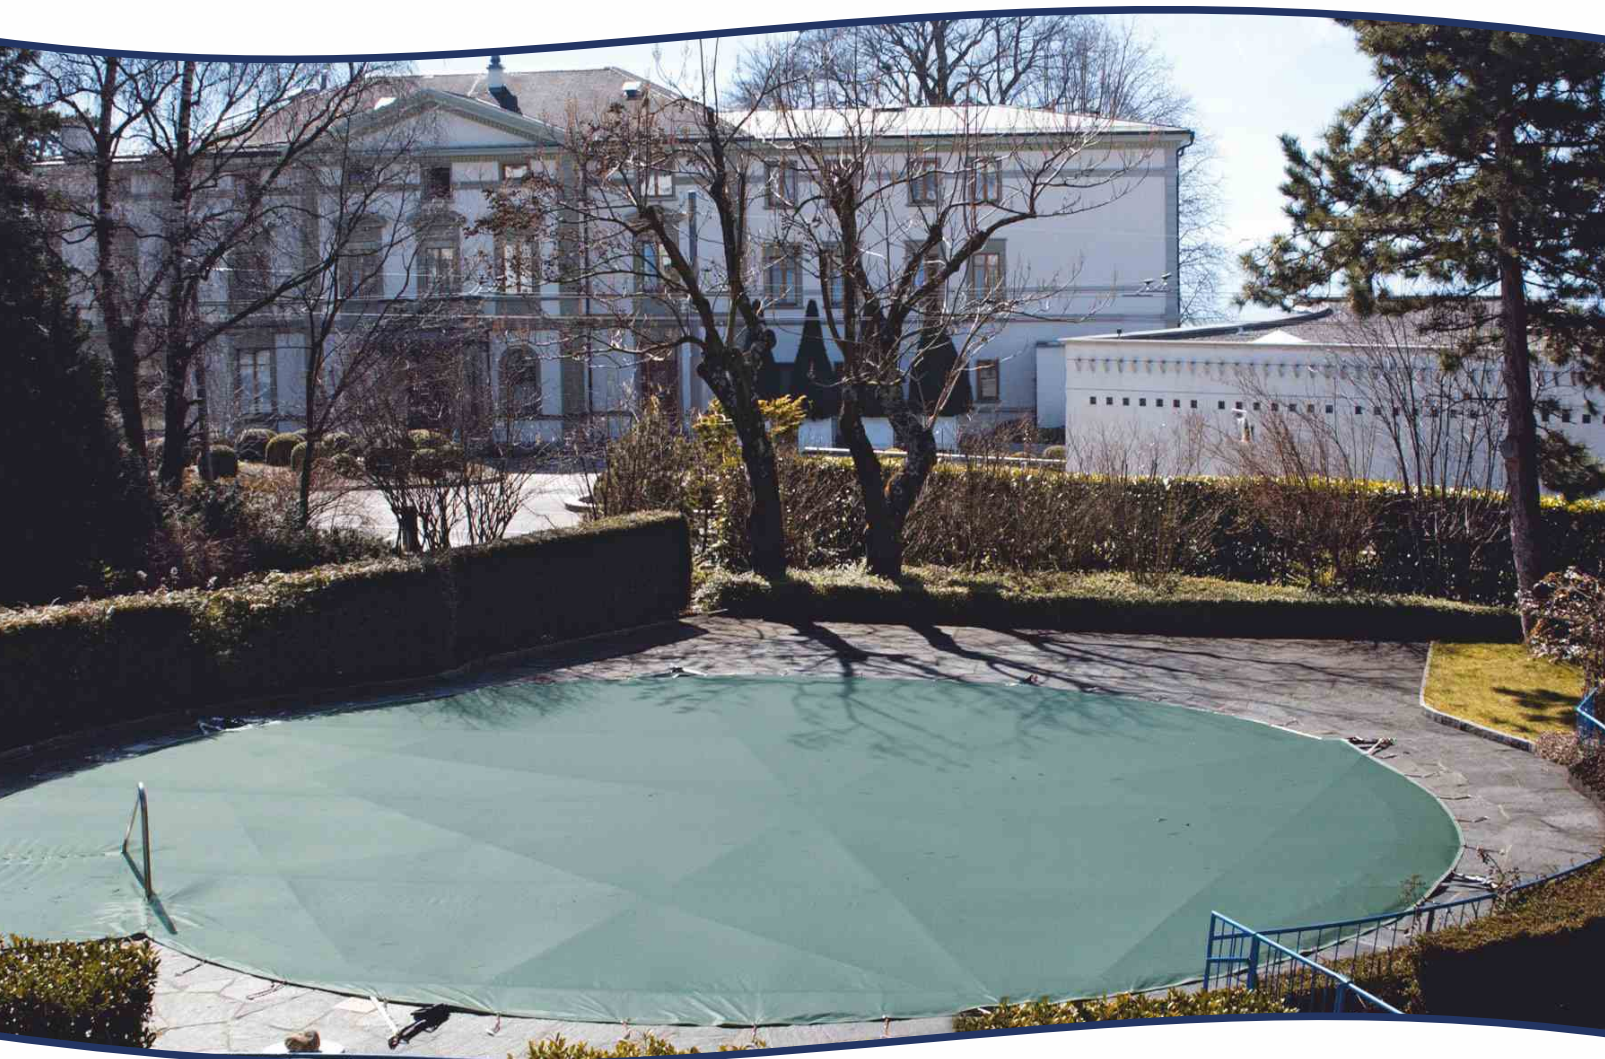

Schutznetz

Ein Schutznetz ist die sinnvolle Ergänzung zu Ihrer Sommerabdeckung. Es bietet effizienten Schutz vor Blättern, Zweigen, Unrat und Kleintieren. Mit Schneeträgern versehen kann sogar Schneelast aufgenommen werden.

- Stabile reissfeste Konstruktion
- Langlebiges, witterungsbeständiges Gewebe für lange Haltbarkeit
- Zuverlässiger Schutz gegen das Hineinfallen von Gegenständen